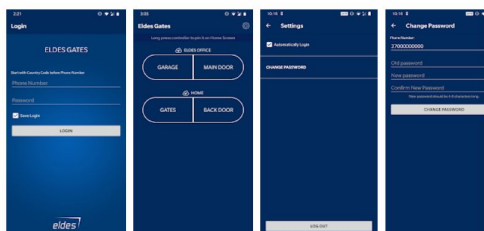

## ESIM320 Gate CONTROLLER

Uređaj novije generacije baziran kao mikro-kontroler  
Obezbeđuje kontrolu pristupa za kapije i/ili garažna vrata  
Daljinsko uključivanje/isključivanje električnih uređaja  
Upravljanje preko GSM / GPRS mreža  
Podržava do 2000 korisnika  
Upravljanje preko Eldes korisničke i instalaterske aplikacije  
**SECIJALNI POPUST ZA SVE KOJI KUPE CENTALU (PITBULL ILI ESIM384).**  
**CENE BEZ DODATNIH RABATA**

164.29 197.15

113.00 135.60

<https://play.google.com/store/apps/details?id=lt.eldes.smartgate.appswidget>

Eldes Gates

ELDES Productivity

PEGI 3

This app is available for all of your devices

Installed

## Gate control via mobile application

Da bismo obezbedili glatku i laku kontrolu kapije, kreirali smo aplikaciju Eldes Gates za korisnike iOS pametnih telefona i Eldes Gates vidžet za korisnike Android pametnih telefona. Rešenje će vam uštedeti vreme i pomoći vam da upravljate svojom kapijom bez napora. Aplikacija vam omogućava da otvorite i zatvorite kapiju samo jednim dodirom, gde god da se nalazite.