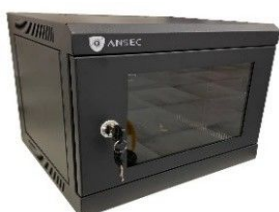

1.75 2.10

RJ-45 konektor

0.25

0.30

**Set alata za mrežu**

Set alata za mrežu u torbici, LAN tester, crimping tool (RJ-11, RJ-12, RJ-45), cut and stripping tool, LSA punch down tool

22.00

26.40

**REK ORMANI****REK ORMAR ZIDNI 4U, 10"**

Rek Ormar 4U  
Dimenzije 350x300mm  
U kompletu sa bravom i ključem  
Visina deklarirana od proizvođača : 270 mm  
NAPOMENA: **Rek se isporučuje sklopljen**

62.01

74.41

**REK ORMAR ZIDNI 6U, 10"**

Zidni Rek Ormar 6U  
Dimenzije 350x300mm  
U kompletu sa bravom i ključem  
Visina deklarirana od proizvođača : 360 mm  
NAPOMENA: **Rek se isporučuje sklopljen**

69.00

82.80